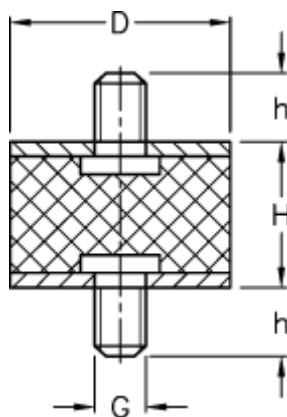

Varenummer: 51101061002460

Beskrivelse: KLEE Vibrationsdæmper type 1
20-15-1, M6x12/M6x12, NBR - 57 shore

Mål

D = 20
G = M6
h = 12
H = 15